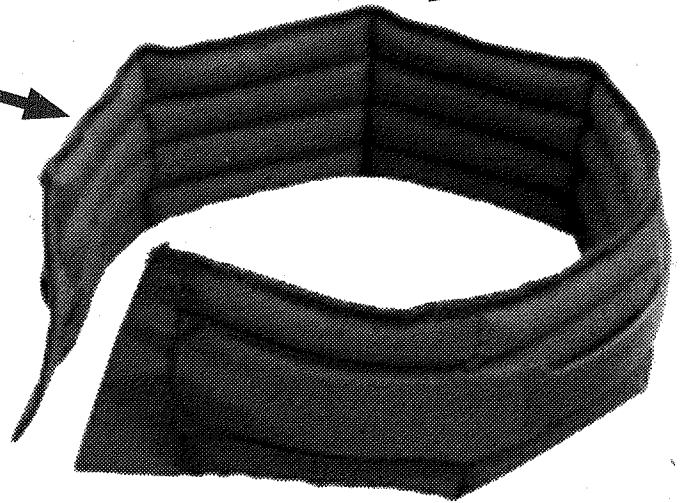

キャンペーン期間：本日～8/20迄
熱中症予防対策キャンペーン
ワーククーラー

Sサカエ

NEW

1回の吸水（約10分）で6～8時間冷却（環境により変化します）

さらっと ひんやり
エリが濡れない！

3つの優れた機能

- その1：襟に隠れてしっかり冷却！
- その2：透湿防水素材は、サラッと冷えて襟が濡れません！
- その3：ホルダーリングのバネ効果でピッタリフィット

ご使用方法

- 1、ワーククーラー本体を約10分間（初回のみ約15分間）水に浸します。
- 2、ポリマーが吸水して本体が膨らみます。取り出して表面の水をかるく拭き取ります。
- 3、ホルダーリングを本体にセットします。
- 4、首に装着してください。

■材質／本体：ポリエステル100%
 縫糸：ポリエステルスパン糸
 吸水体：セルロース、高分子吸水ポリマーレーヨン
 ホルダーリング：ポリプロピレン

■サイズ／本体：330×48mm ホルダーリング：300mm（全長）

■セット内容／ワーククーラー本体：1本
 ホルダーリング：1個

■首回り適応サイズ／300mm～450mm

石鹸手洗いが可能。いつでも清潔にお使いいただけます。

WCR-001 ブルー
 WCR-002 ライトグレー
 WCR-003 サックス

メーカー希望小売価格 ￥ 980

○ 価格 ￥ 850

特価 ￥

（税抜）