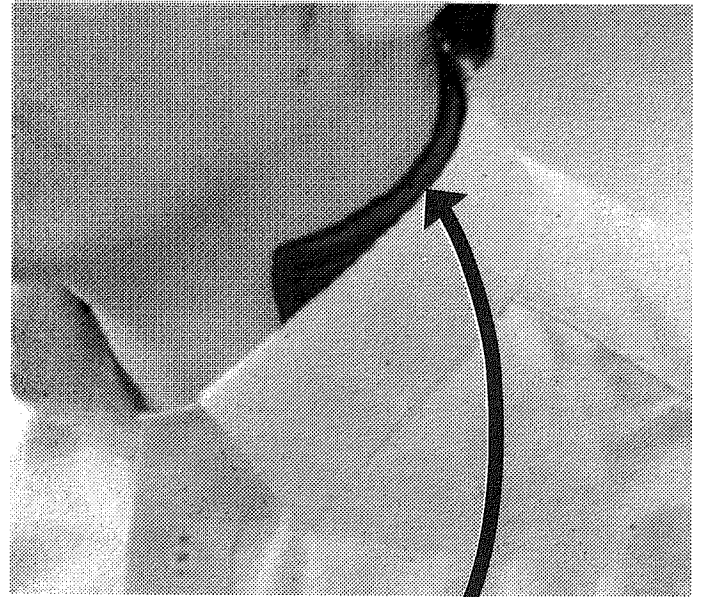

キャンペーン期間：本日～8/20迄
熱中症予防対策キャンペーン
ワーククーラー

Sサカエ

NEW

1回の吸水（約10分）で6～8時間冷却（環境により変化します）

さらっと ひんやり
エリが濡れない！

3つの優れた機能

- その1：襟に隠れてしっかり冷却！
- その2：透湿防水素材は、サラッと冷えて襟が濡れません！
- その3：ホルダーリングのバネ効果でピッタリフィット

ご使用方法

- 1、ワーククーラー本体を約10分間（初回のみ約15分間）水に浸します。
- 2、ポリマーが吸水して本体が膨らみます。取り出して表面の水をかるく拭き取ります。
- 3、ホルダーリングを本体にセットします。
- 4、首に装着してください。

■材質／本体：ポリエステル100%
 縫糸：ポリエステルスパン糸
 吸水体：セルロース、高分子吸水ポリマーレーヨン
 ホルダーリング：ポリプロピレン

■サイズ／本体：330×48mm ホルダーリング：300mm（全長）